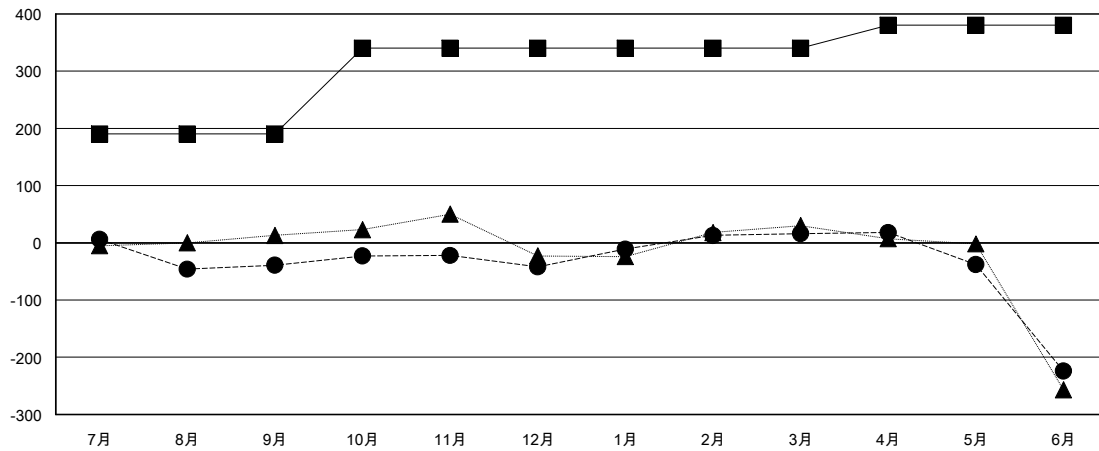

MONTHLY MEMBERSHIP PROGRESS REPORT

District 333 C

Results as of: 6/30/2017

GMT: OPEN

地域 JAPAN

GMT会則地域

クラブ			
結果 : 2016-2017			
四半期	新クラブ目標	新クラブ	解散クラブ
7月/8月/9月	2	0	0
10月/11月/12月	0	0	0
1月/2月/3月	0	1	0
4月/5月/6月	2	0	1

名			
結果 : 2016-2017			
四半期	新会員 (再入会と転入を含めない) 純増目標	新会員 (再入会と転入を含めない) 実際	退会者 (転籍を含む) 実際
7月/8月/9月	190	90	129
10月/11月/12月	150	61	64
1月/2月/3月	0	123	65
4月/5月/6月	40	60	300

新クラブ目標及び実績累計

会員目標及び実績累計

解散クラブ: 1	90 CLUBS OF 134 一名以上の新会員を登録	男女別 男性 2,582 (77.44%) 女性 752 (22.56%)
退会者 物故会員 30 クラブ解散 2 その他 526 合計 558	会員累計データを見るには、ここをクリック	世帯主/家族会員合計 729 国際会費半額の家族会員 409